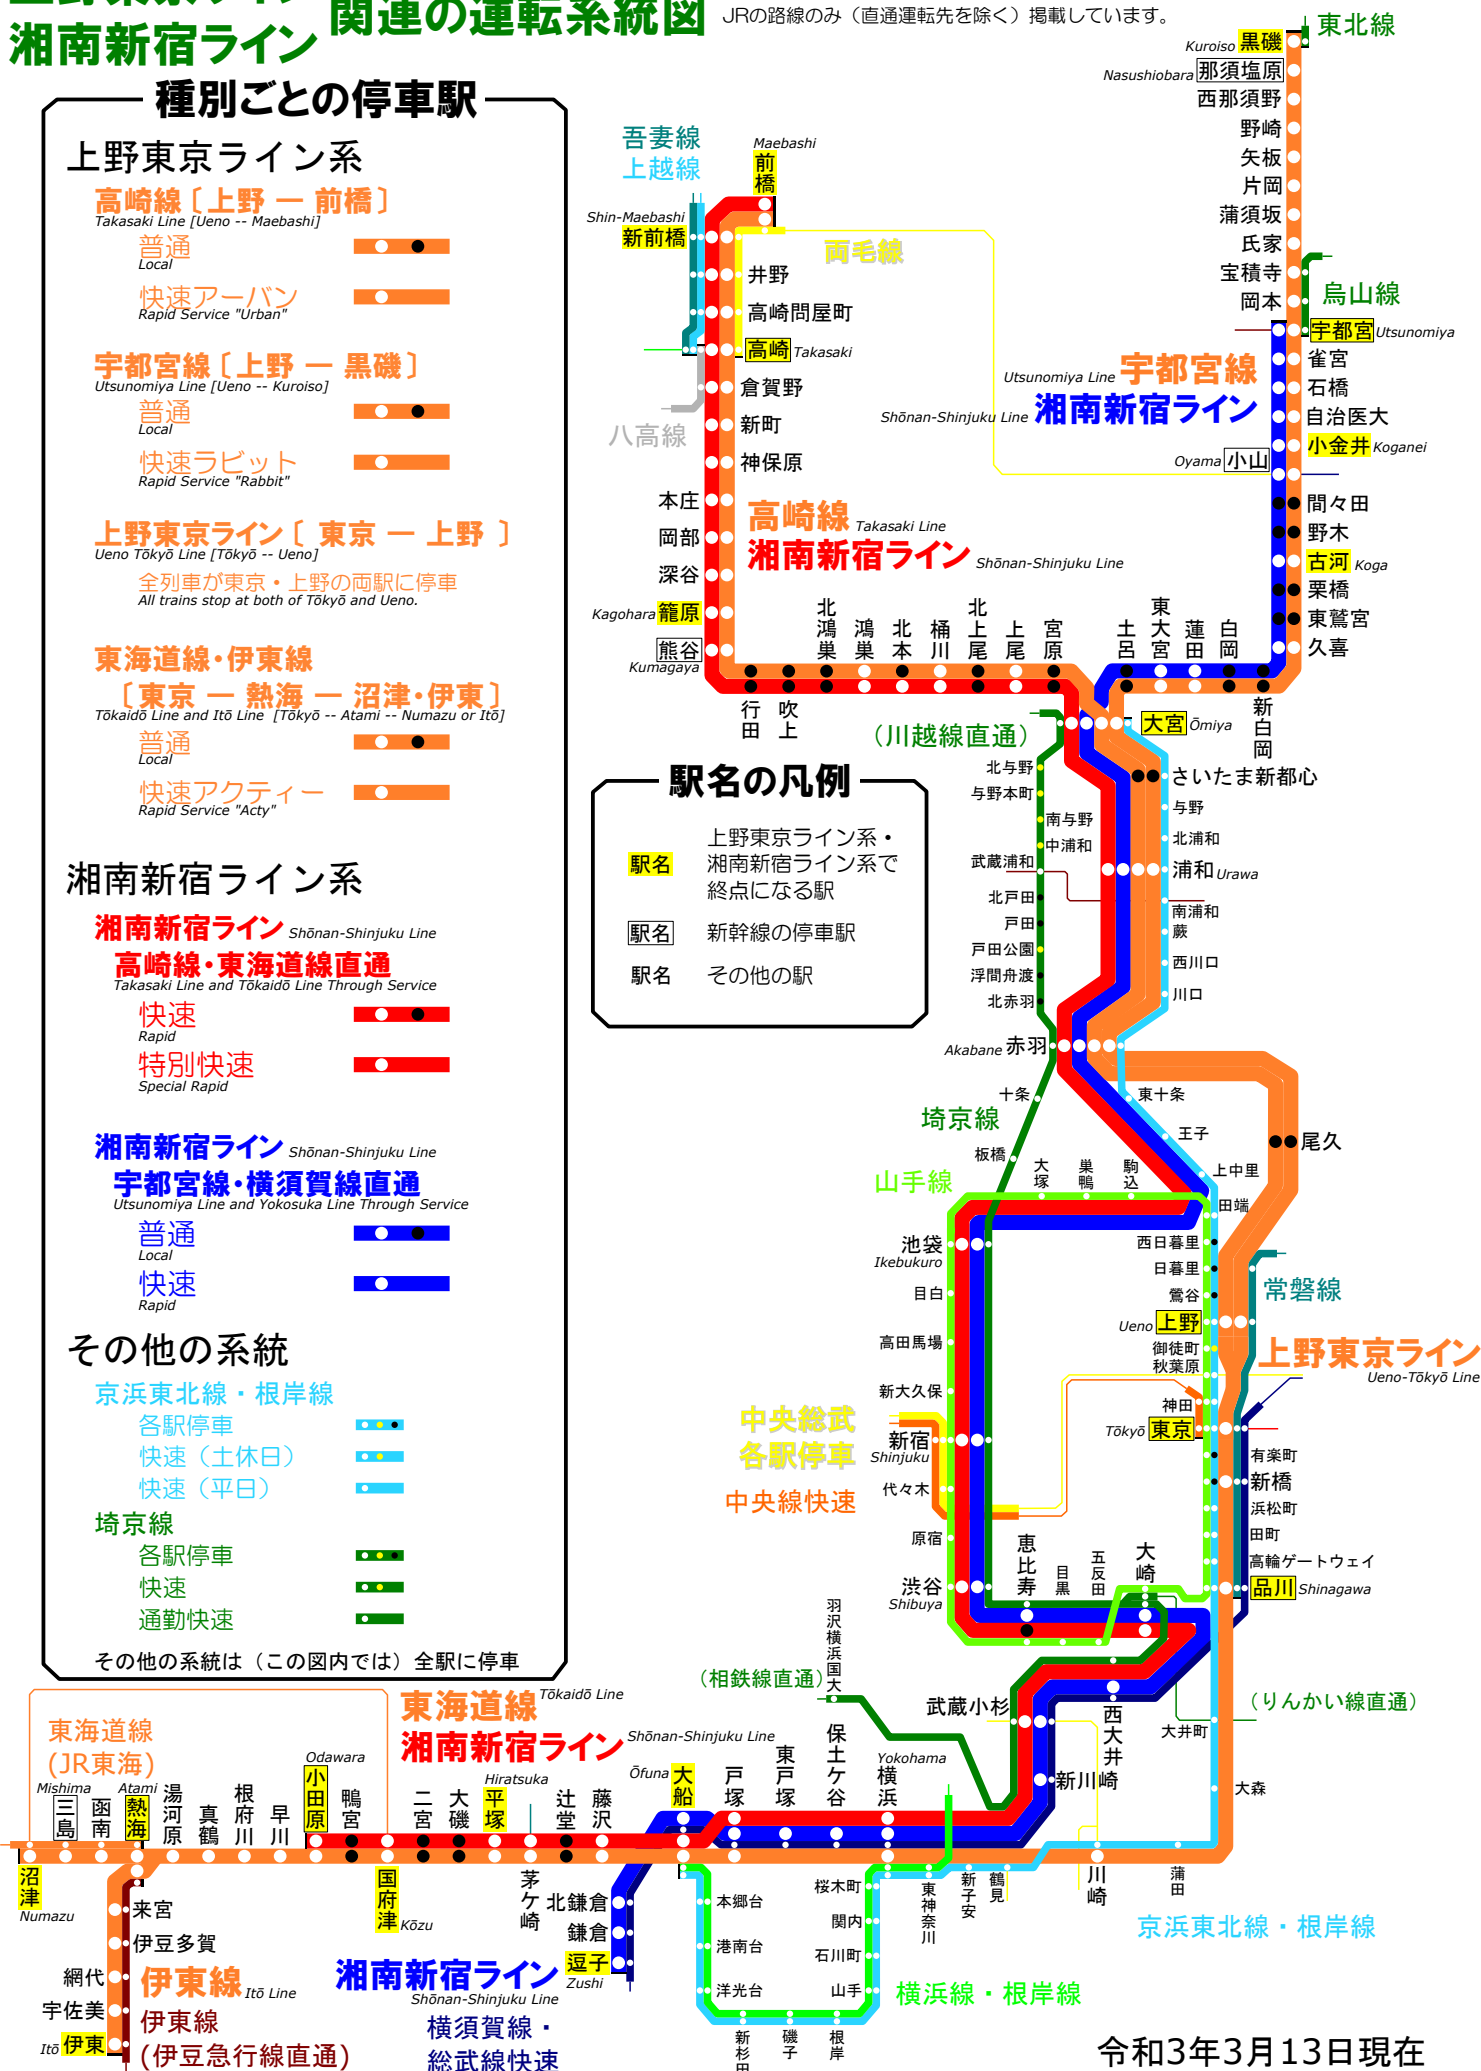

上野東京ライン 湘南新宿ライン 関連の運転系統図

JRの路線のみ（直通運転先を除く）掲載しています。

種別ごとの停車駅

上野東京ライン系

高崎線〔上野 — 前橋〕

Takasaki Line [Ueno -- Maebashi]

普通 Local

快速アーバン Rapid Service "Urban"

宇都宮線〔上野 — 黒磯〕

Utsunomiya Line [Ueno -- Kuroiso]

普通 Local

快速ラビット Rapid Service "Rabbit"

上野東京ライン〔東京 — 上野〕

Ueno Tōkyō Line [Tōkyō -- Ueno]

全列車が東京・上野の両駅に停車

All trains stop at both of Tōkyō and Ueno.

東海道線・伊東線

Tōkaidō Line and Itō Line [Tōkyō -- Atami -- Numazu or Itō]

普通 Local

快速アクティー Rapid Service "Acty"

湘南新宿ライン系

湘南新宿ライン

Shōnan-Shinjuku Line

高崎線・東海道線直通

Takasaki Line and Tōkaidō Line Through Service

快速 Rapid

特別快速 Special Rapid

湘南新宿ライン

Shōnan-Shinjuku Line

宇都宮線・横須賀線直通

Utsunomiya Line and Yokosuka Line Through Service

普通 Local

快速 Rapid

その他の系統

京浜東北線・根岸線

各駅停車

快速（土休日）

快速（平日）

埼京線

各駅停車

快速

通勤快速

その他の系統は（この図内では）全駅に停車

駅名の凡例

- 駅名 (Yellow box): 上野東京ライン系・湘南新宿ライン系で終点になる駅
- 駅名 (Blue box): 新幹線の停車駅
- 駅名 (White box): その他の駅