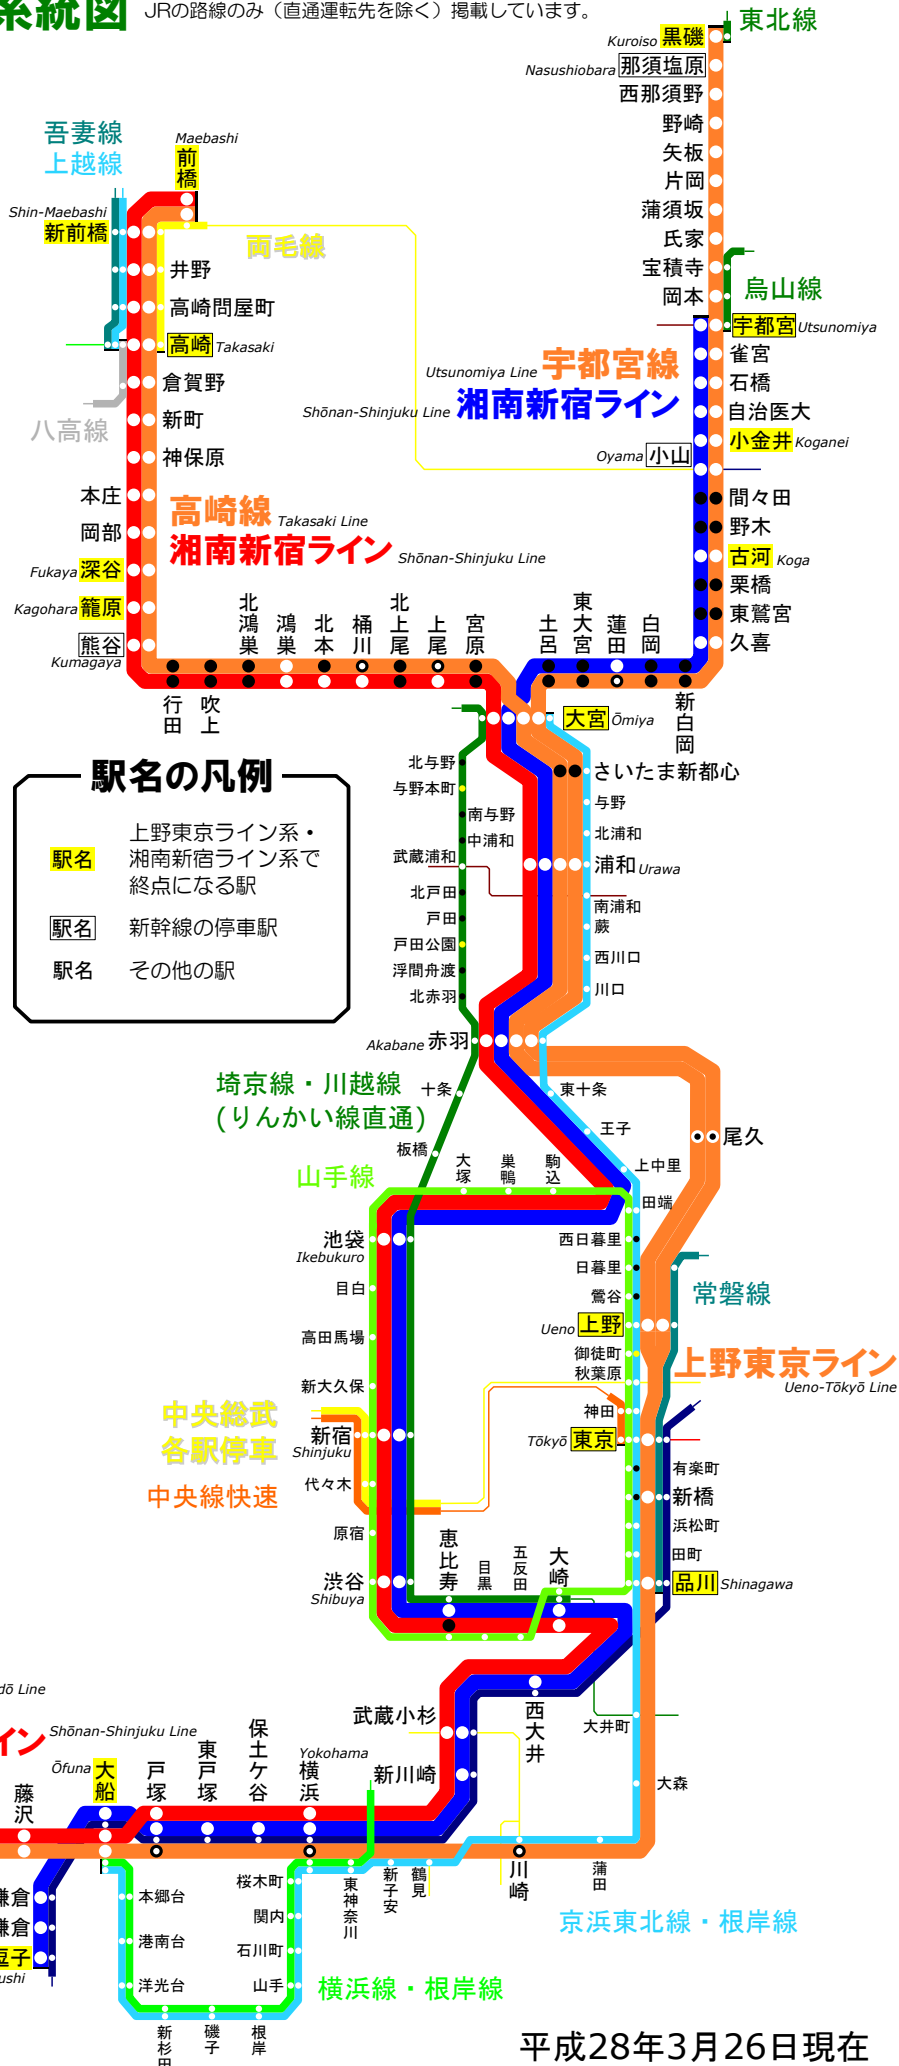

上野東京ライン 湘南新宿ライン 関連の運転系統図

JRの路線のみ（直通運転先を除く）掲載しています。

種別ごとの停車駅

上野東京ライン系

高崎線〔上野 - 前橋〕

Takasaki Line [Ueno -- Maebashi]

普通 Local

快速アーバン Rapid Service "Urban"

通勤快速 Commuter Rapid Service

宇都宮線〔上野 - 黒磯〕

Utsunomiya Line [Ueno -- Kuroiso]

普通 Local

快速ラビット Rapid Service "Rabbit"

通勤快速 Commuter Rapid Service

上野東京ライン〔東京 - 上野〕

Ueno Tōkyō Line [Tōkyō -- Ueno]

全列車が全駅に停車 All trains stop at all stations.

東海道線・伊東線

普通 Local

快速アクティー Rapid Service "Acty"

通勤快速 Commuter Rapid Service

湘南新宿ライン系

湘南新宿ライン

Shōnan-Shinjuku Line

高崎線・東海道線直通

Takasaki Line and Tōkaidō Line Through Service

快速 Rapid

特別快速 Special Rapid

湘南新宿ライン

Shōnan-Shinjuku Line

宇都宮線・横須賀線直通

普通 Local

快速 Rapid

その他の系統

京浜東北線・根岸線

各駅停車

快速（土休日）

快速（平日）

埼京線・川越線

各駅停車

快速

通勤快速

その他の系統は（この図内では）全駅に停車

駅名の凡例

- 駅名 (Yellow box): 上野東京ライン系・湘南新宿ライン系で終点になる駅
- 駅名 (Blue box): 新幹線の停車駅
- 駅名 (White box): その他の駅